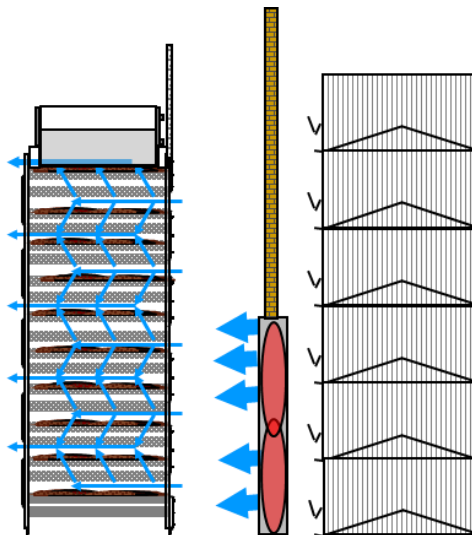

SALMET®

... for your success!

SALMET – Manure Drying Tunnel

... for your success!

SALMET – Manure Drying Tunnel

		6 tiers	7 tiers	8 tiers	9 tiers	10 tiers	11 tiers	12 tiers	13 tiers	14 tiers	15 tiers	16 tiers
Height of frame - front	(H1)	1952	2260	2516	2824	3080	3388	3644	3952	4208	4516	4772
Total height	(H2)	2252	2534	2816	3098	3380	3662	3944	4226	4508	4790	5072
Height drying-tunnel	(H3)	1858	2140	2422	2704	2986	3268	3550	3832	4114	4396	4678
Height of frame - rear	(H4)	1984	2234	2548	2798	3112	3362	3676	3926	4240	4590	4804
	(H5)	2040	2322	2604	2886	3168	3450	3732	4014	4296	4578	4860