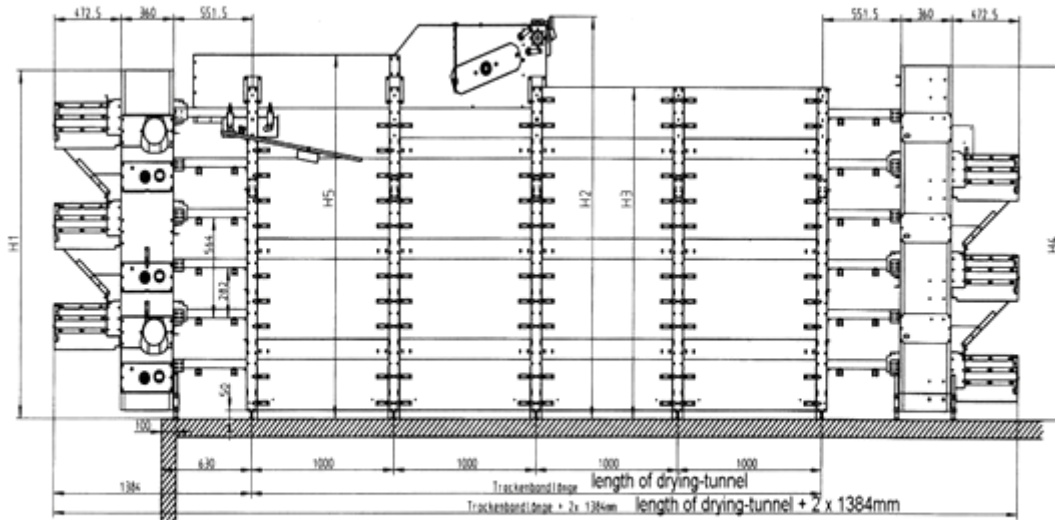

SALMET®

... for your success!

SALMET – Manure Drying Tunnel

... for your success!

SALMET – Manure Drying Tunnel

		6 tiers	7 tiers	8 tiers	9 tiers	10 tiers	11 tiers	12 tiers	13 tiers	14 tiers	15 tiers	16 tiers
Height of frame - front	(H1)	1952	2260	2516	2824	3080	3388	3644	3952	4208	4516	4772
Total height	(H2)	2252	2534	2816	3098	3380	3662	3944	4226	4508	4790	5072
Height drying-tunnel	(H3)	1858	2140	2422	2704	2986	3268	3550	3832	4114	4396	4678
Height of frame - rear	(H4)	1984	2234	2548	2798	3112	3362	3676	3926	4240	4590	4804
	(H5)	2040	2322	2604	2886	3168	3450	3732	4014	4296	4578	4860