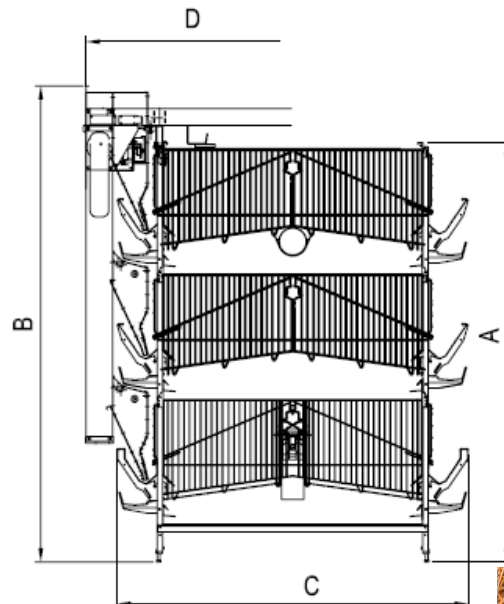

## SALMET - S700 „Layer System“

	S700/560 576mm		S700/615 whisk 571(625,5)mm		S700/615 571(625,5)mm	
System Width	700mm	27,56"	700mm	27,56"	700mm	27,56"
Compartment Area	4032 cm <sup>2</sup>	625 sq"	3969 (4378) cm <sup>2</sup>	615 (678) sq"	4375cm <sup>2</sup>	678 sq"
Row Width C	1485mm	58,4"	1584mm	62,3"	1584mm	62,3"
Row Width D	1768mm	69,6"	1892mm	74,5"	1892mm	74,5"
Floor slope	8°	14 %	8°	14 %	8°	14 %

S 700				
Height	Height A		Height B	
3 Tiers	1894 mm	74,5 "	2169 mm	85,4 "
4 Tiers	2458 mm	96,8 "	2733 mm	107,6 "
5 Tiers	3022 mm	119,0 "	3297 mm	129,8 "
6 Tiers	3586 mm	141,2 "	3861 mm	152,0 "
7 Tiers	4150 mm	163,4 "	4425 mm	174,2 "
8 Tiers	4714 mm	185,6 "	4989 mm	196,4 "