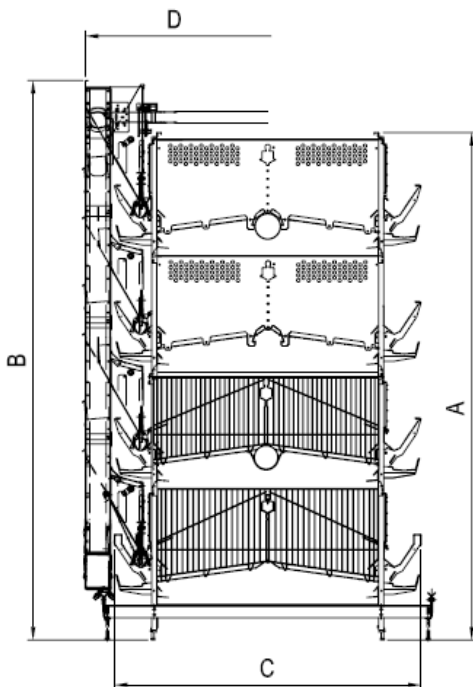

## SALMET - S700 „Layer System“

	S700/560 576mm		S700/615 whisk 571(625,5)mm		S700/615 571(625,5)mm	
System Width	700mm	27,56"	700mm	27,56"	700mm	27,56"
Compartment Area	4032 cm <sup>2</sup>	625 sq"	3969 (4378) cm <sup>2</sup>	615 (678) sq"	4375cm <sup>2</sup>	678 sq"
Row Width C	1485mm	58,4"	1584mm	62,3"	1584mm	62,3"
Row Width D	1768mm	69,6"	1892mm	74,5"	1892mm	74,5"
Floor slope	8°	14 %	8°	14 %	8°	14 %

S 700				
Height	Height A		Height B	
3 Tiers	1894 mm	74,5 "	2169 mm	85,4 "
4 Tiers	2458 mm	96,8 "	2733 mm	107,6 "
5 Tiers	3022 mm	119,0 "	3297 mm	129,8 "
6 Tiers	3586 mm	141,2 "	3861 mm	152,0 "
7 Tiers	4150 mm	163,4 "	4425 mm	174,2 "
8 Tiers	4714 mm	185,6 "	4989 mm	196,4 "